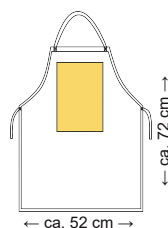

ART. 1005PC

← ca. 52 cm →

← ca. 72 cm →

■ = Max. Druckfläche

B/H ca. 28 x 29 cm

All-Over-Aufdruck auf
Anfrage

Kinder-Latzschürze

Artikelmaterial: Baumwoll-Mischgewebe

Farben: weiß

Größe: ca. 52 x 72 cm

Qualität: ca. 120 g/m² (leichte Qualität)

VPE: 250 Stück

Ursprungsland: Pakistan

Hersteller-Nr.: 42320

Zolltarifnr.: 4202929890

Max. Druckgröße:

B/H 28 x 29 cm, max. 10-farbig bedruckbar, motivabhängig

OEKO-TEX®
CONFIDENCE IN TEXTILES
STANDARD 100
2014OK0116 AITEX