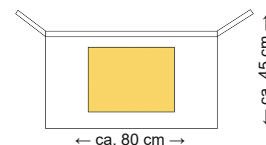

ART. 3000

WEISS

Halbschürze

Artikelmaterial: 100% Baumwoll-Körper

Farben: weiß

Größe: ca. 80 x 45 cm

Qualität: ca. 280 g/m² (schwere Qualität)

VPE: 100 Stück

Ursprungsland: Pakistan

Hersteller-Nr.: 42320

Zolltarifnr.: 6211421000

Max. Druckgröße:

B/H 45 x 35 cm, max. 10-farbig bedruckbar, motivabhängig

← ca. 80 cm →

↑ ca. 45 cm ↑

■ = Max. Druckfläche

B/H ca. 45 x 35 cm

All-Over-Aufdruck auf Anfrage